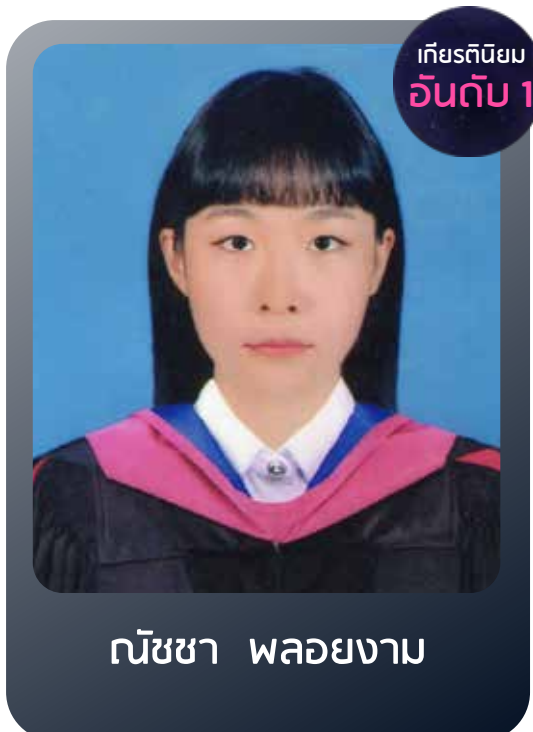

COLLEGE OF COMMUNICATION ARTS

วิทยาลัยนิเทศศาสตร์

การโฆษณาและสื่อสร้างสรรค์

COLLEGE OF COMMUNICATION ARTS

วิทยาลัยนิเทศศาสตร์

การโฆษณาและสื่อสร้างสรรค์

ธฤชวรรณ สุขมาตรา

วนิดา พรแสงอรุณวงศ์

วรินทร์ธร ภูบศพินธกุลปต์

ศิริณชยา สนพิทักษ์

อมพรพรรณ โวหารเสาวภาคย์

ชนาริป สายสุต์

ณรษา อัครฐิตาภัทร์

ธัญพร ประทานวงศ์

บุญยาพร ออมประติษฐ์

ประตฤษฎี โตประเสริฐศักดิ์