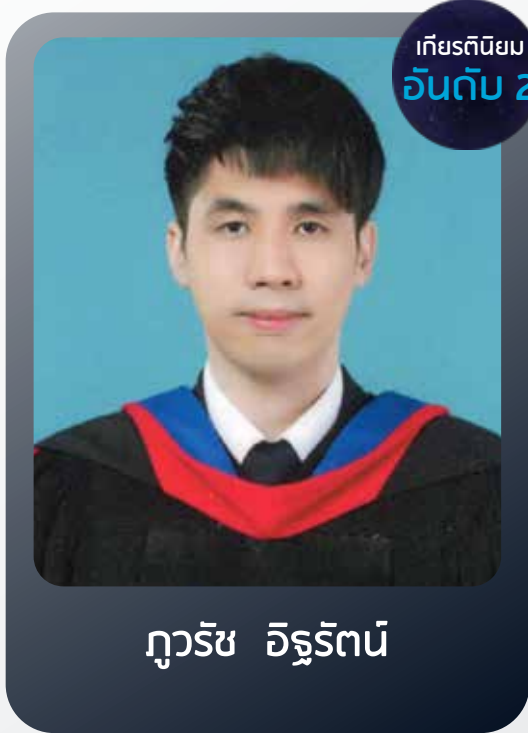

COLLEGE OF COMMUNICATION ARTS

วิทยาลัยนิเทศศาสตร์

การโฆษณาและสื่อสร้างสรรค์

COLLEGE OF COMMUNICATION ARTS

วิทยาลัยนิเทศศาสตร์

การโฆษณาและสื่อสร้างสรรค์

ธฤชวรรณ สุขมาตรา

วนิดา พรแสงอรุณวงศ์

วรินทร์ธร ภูบศพินธกุลปต์

ศิริณชยา สนพิทักษ์

อมพรพรรณ โวหารเสาวภาคย์

ชนาริป สายสุต์

ณรษา อัครฐิตาภัทร์

ธัญพร ประทานวงศ์

บุญยาพร ออมประติษฐ์

ประตฤษฎี โตประเสริฐศักดิ์