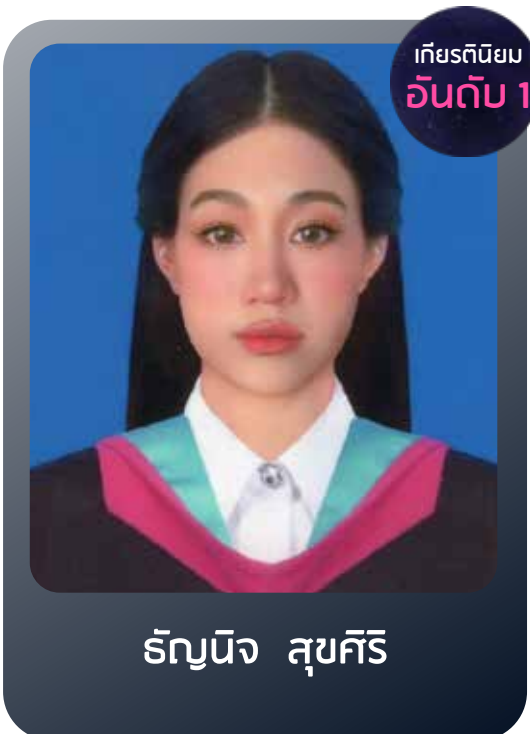

COLLEGE OF DESIGN

วิทยาลัยการออกแบบ

การออกแบบนิเทศศิลป์

กฤติภัก ยี่งทวีกิจ

กิตตินันท์ มีความดี

ชาลิสสา ณะทิพานนท์

ณัฐธา ทับกรุง

ณุลดา ปรีชาสทิพย์